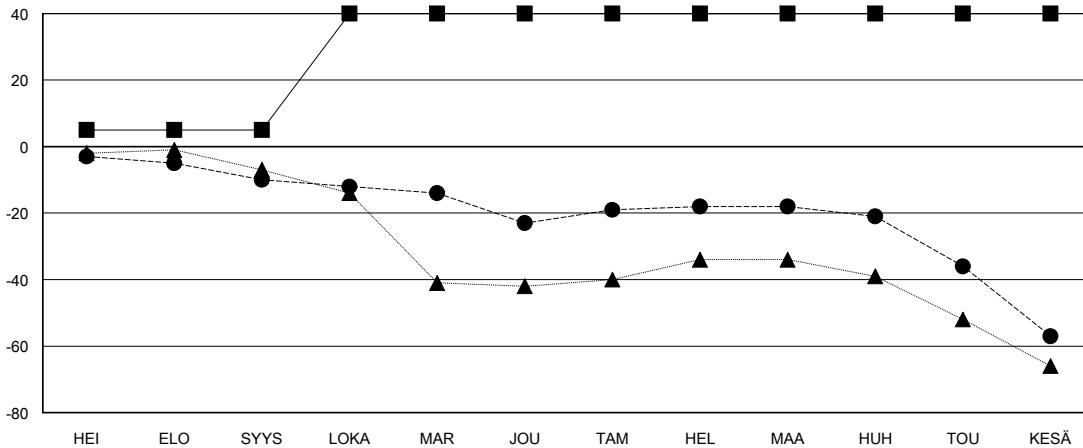

MONTHLY MEMBERSHIP PROGRESS REPORT

District 107 B

Results as of: 06/30/2019

GMT: ANTTI FORSELL

SIJAINI FINLAND

GMT VAALIPIIRI

Klubit			
TULOKSET 2018-2019			
NELJÄNNES	UUDEN KLUBIN TAVOITE	UUDET KLUBIT	LOPETETUT KLUBIT
HEI/ELO/SYYS	0	0	0
LOKA/MAR/JOU	1	0	1
TAM/HEL/MAA	0	0	0
HUH/TOU/KESÄ	0	0	1

jäsentä			
TULOKSET 2018-2019			
NELJÄNNES	JÄSENKASVUN NETTOTAVOITE	TOTEUTUNUT JÄSENKASVU	POISTETUT JÄSENET (mukaan lukien siirrot)
HEI/ELO/SYYS	5	6	13
LOKA/MAR/JOU	35	30	36
TAM/HEL/MAA	0	13	8
HUH/TOU/KESÄ	0	9	46

TAVOITTEET JA UUDET KLUBIT, KUMULATIIVINEN

TAVOITTEET JA JÄSENET, KUMULATIIVINEN

LAKKAUTETUT KLUBIT: 2	24 CLUBS OF 49 LISÄNNYT YHDEN TAI USEAMMAN UUTTA JÄSENTÄ	SUKUPUOLIJAKAUMA MIES 791 (78.47%) NAINEN 217 (21.53%) Naispuolisten jäsenten prosenttiosuuden tavoite toimivuonna: 25%
ERONNEET JÄSENET	KLIKKAA TÄSTÄ NÄHDÄKSESI KUMULATIIVISET JÄSENTIEDOT	PERHEJÄSENIÄ YHTEENSÄ 4 PERHEJÄSENET, JOTKA MAKSAVAT PUOLET JÄSENMAKSUSTA 2
KUOLLUT 11		
KLUBI LAKKAUTETTU 0		
MUUT 92		
YHTEENSÄ 103		