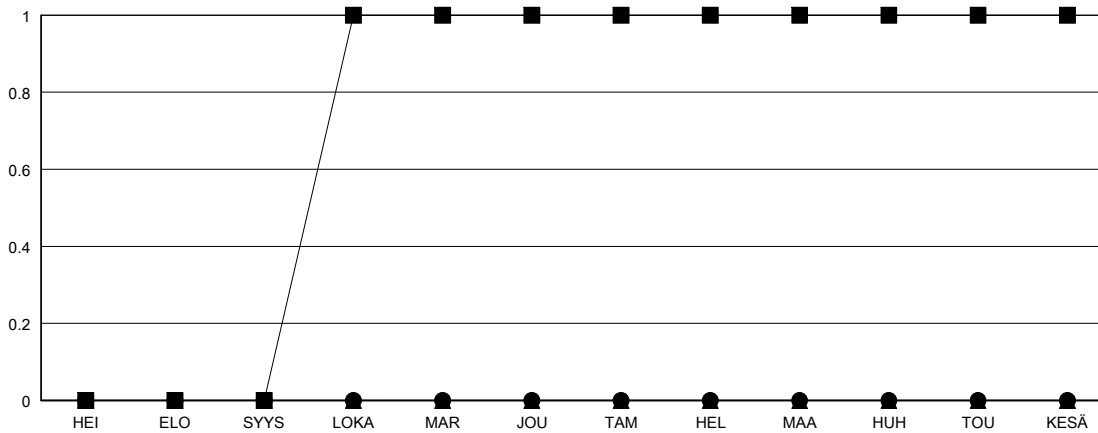

MONTHLY MEMBERSHIP PROGRESS REPORT

District 107 B

Results as of: 06/30/2019

GMT: ANTTI FORSELL

SIJAINI FINLAND

GMT VAALIPIIRI

Klubit			
TULOKSET 2018-2019			
NELJÄNNES	UUDEN KLUBIN TAVOITE	UUDET KLUBIT	LOPETETUT KLUBIT
HEI/ELO/SYYS	0	0	0
LOKA/MAR/JOU	1	0	1
TAM/HEL/MAA	0	0	0
HUH/TOU/KESÄ	0	0	1

jäsentä			
TULOKSET 2018-2019			
NELJÄNNES	JÄSENKASVUN NETTOTAVOITE	TOTEUTUNUT JÄSENKASVU	POISTETUT JÄSENET (mukaan lukien siirrot)
HEI/ELO/SYYS	5	6	13
LOKA/MAR/JOU	35	30	36
TAM/HEL/MAA	0	13	8
HUH/TOU/KESÄ	0	9	46

TAVOITTEET JA UUDET KLUBIT, KUMULATIIVINEN

TAVOITTEET JA JÄSENET, KUMULATIIVINEN

LAKKAUTETUT KLUBIT: 2	24 CLUBS OF 49 LISÄNNYT YHDEN TAI USEAMMAN UUTTA JÄSENTÄ	SUKUPUOLIJAKAUMA MIES 791 (78.47%) NAINEN 217 (21.53%) Naispuolisten jäsenten prosenttiosuuden tavoite toimivuonna: 25%
ERONNEET JÄSENET	KLIKKAA TÄSTÄ NÄHDÄKSESI KUMULATIIVISET JÄSENTIEDOT	PERHEJÄSENIÄ YHTEENSÄ 4 PERHEJÄSENET, JOTKA MAKSAVAT PUOLET JÄSENMAKSUSTA 2
KUOLLUT 11		
KLUBI LAKKAUTETTU 0		
MUUT 92		
YHTEENSÄ 103		